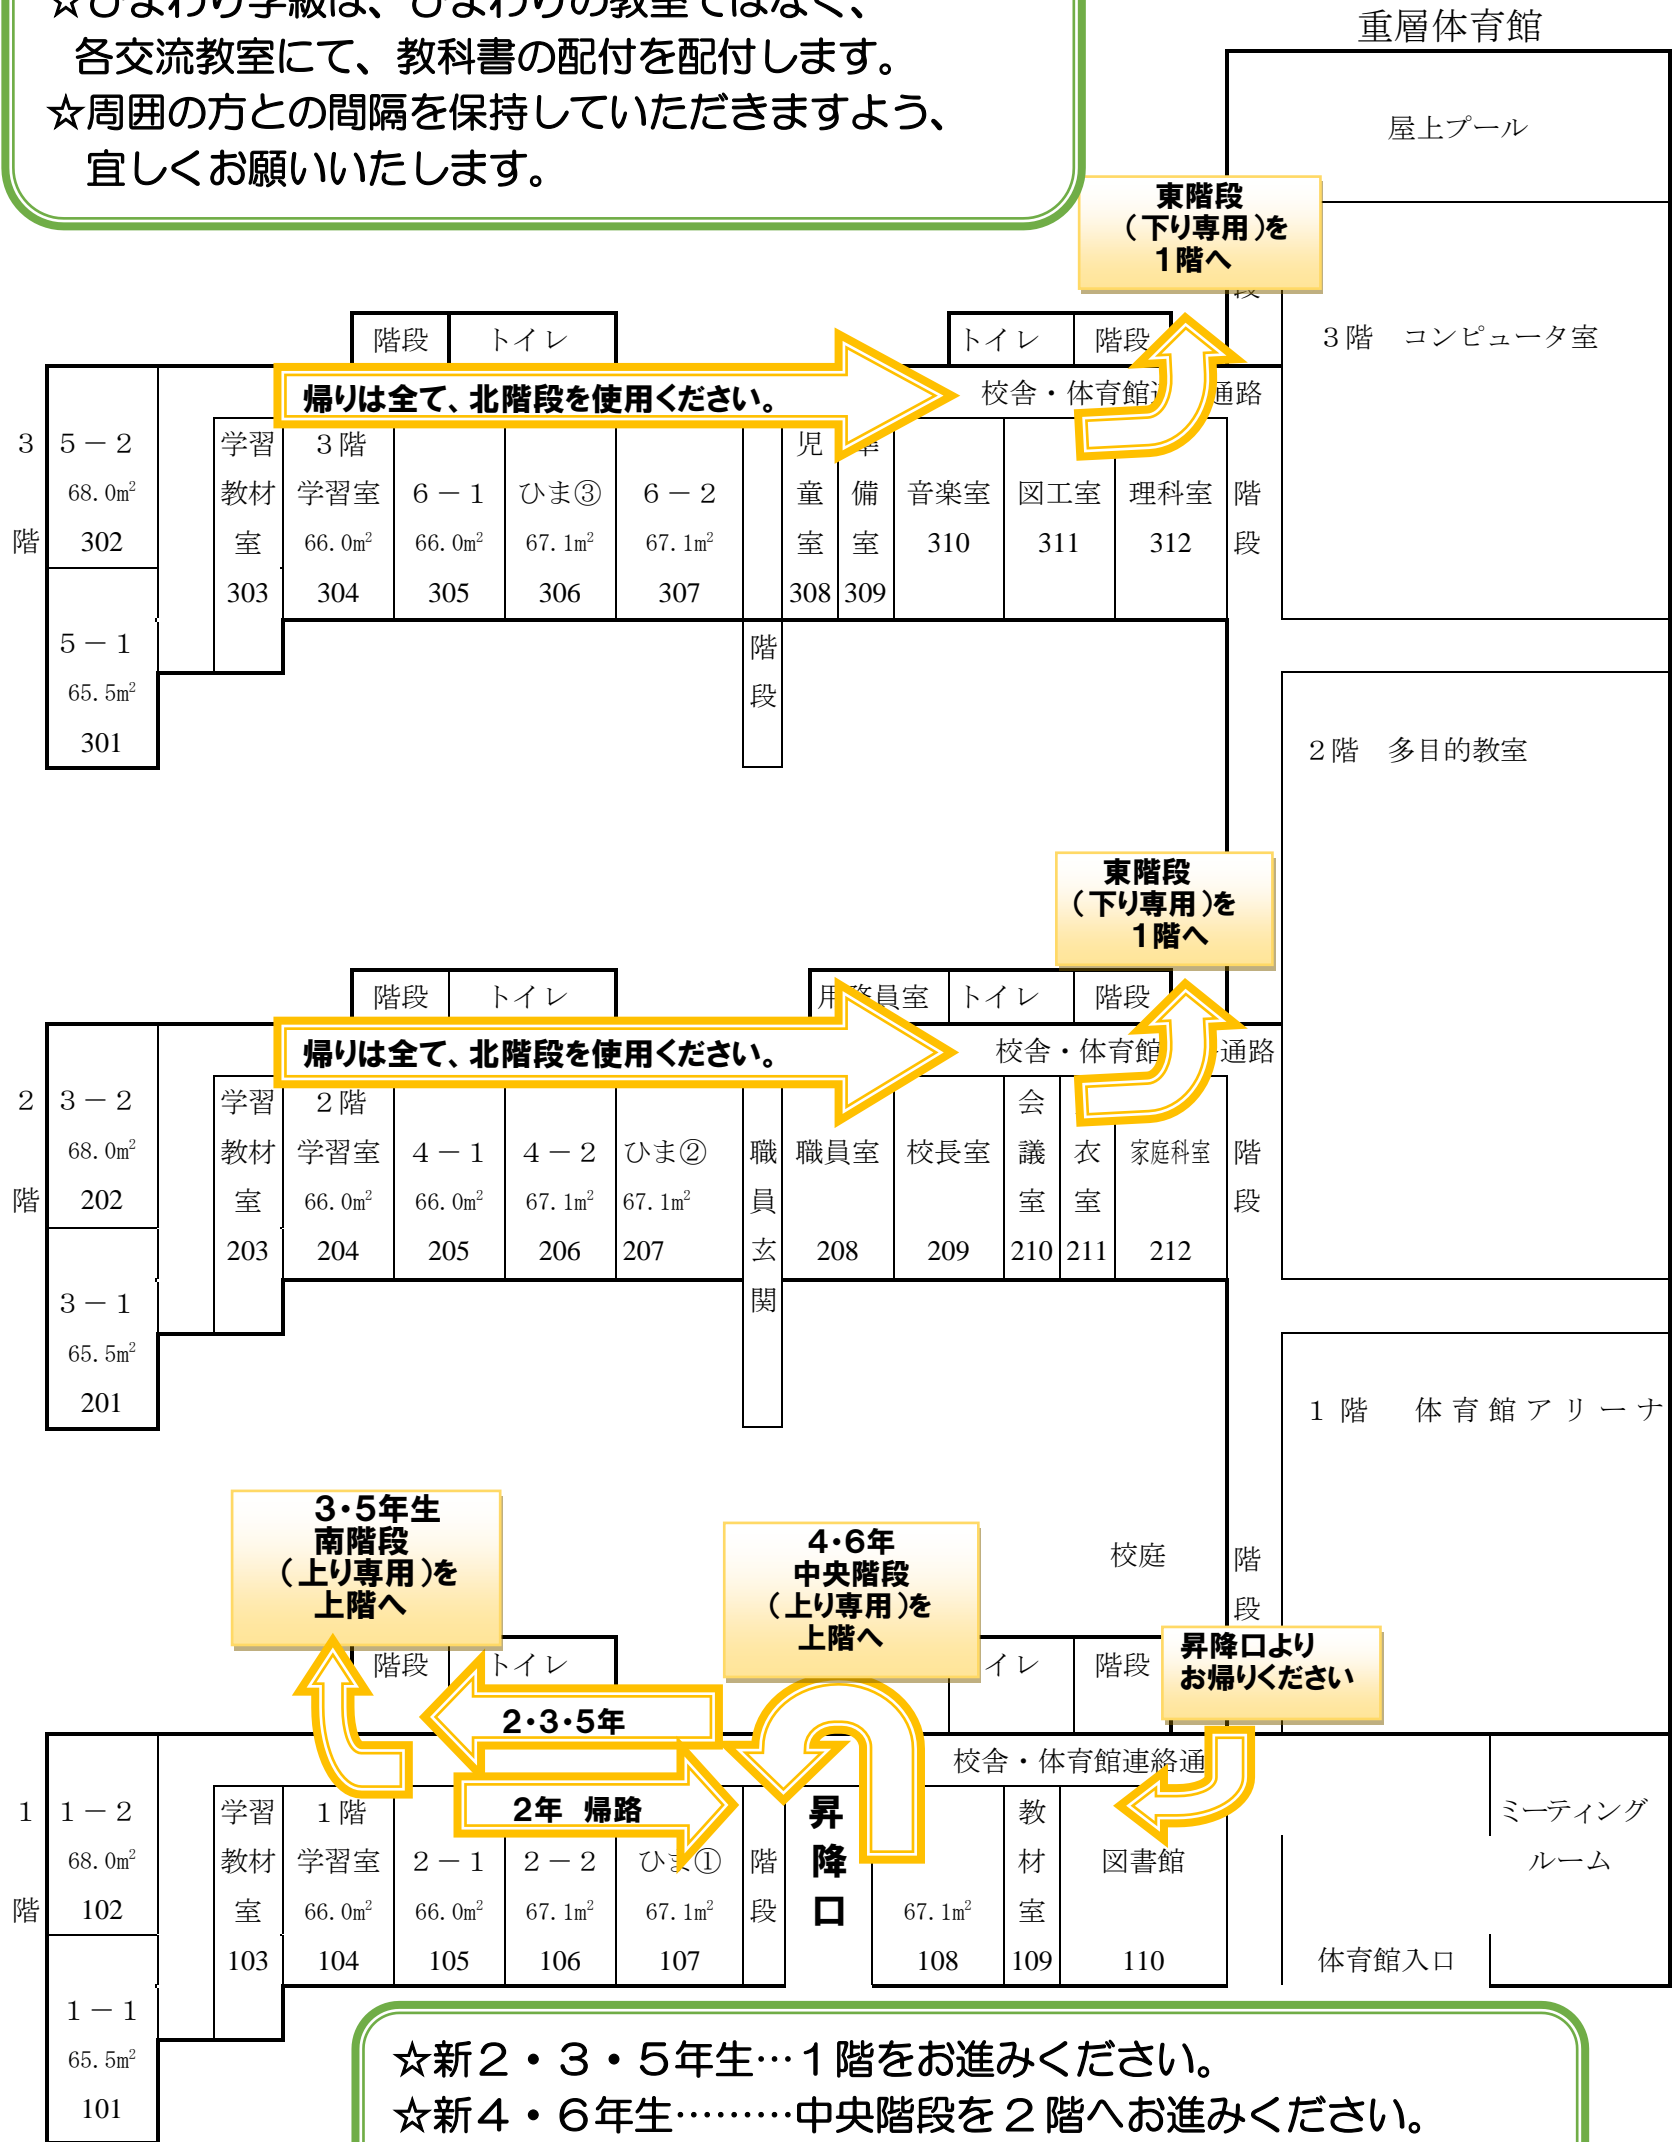

教科書等受け渡し、順路

☆校内は、基本的に一方通行です。（2年生以外）
 ☆ひまわり学級は、ひまわりの教室ではなく、
 各交流教室にて、教科書の配付を配付します。
 ☆周囲の方との間隔を保持していただきますよう、
 宜しくお願いいたします。

☆新2・3・5年生…1階をお進みください。
 ☆新4・6年生……中央階段を2階へお進みください。
 ☆ひまわり学級……各交流学級の教室へお願いします。